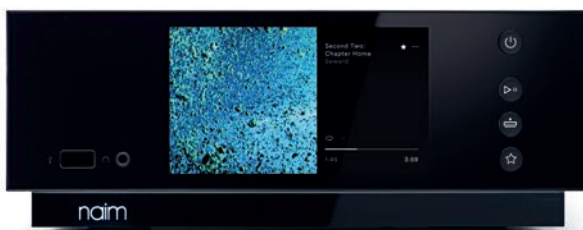

naim

naim

Uniti Atom

Der Uniti Atom ist ein designstarker und kompakter All-in-one-Player, der durch seine bemerkenswerte Klangqualität und seinen großen Funktionsumfang überzeugt. Dank des integrierten 40-Watt-Verstärkers und der Hi-Res-fähigen Streaming-Technik können Sie Ihr Zuhause mit atemberaubendem Hifi-Klang füllen.

Der Uniti Atom eignet sich bestens als Hauptsystem, bewährt sich aber auch in Ihrer Küche, Ihrem Büro oder überall, wo wenig Platz zur Verfügung steht. Sie müssen nur noch Lautsprecher anschließen! Die Naim-App für iOS und Android fasst all Ihre Musikquellen zusammen, was den Hörgenuss mit dem Uniti Atom noch attraktiver macht, und mit dem optionalen HDMI-ARC-Anschluss holen Sie das Beste aus Ihrem TV-Gerät. Mit seinem edlen Design und der hohen Klangqualität wird sich der Uniti Atom direktin Ihr Herz spielen.