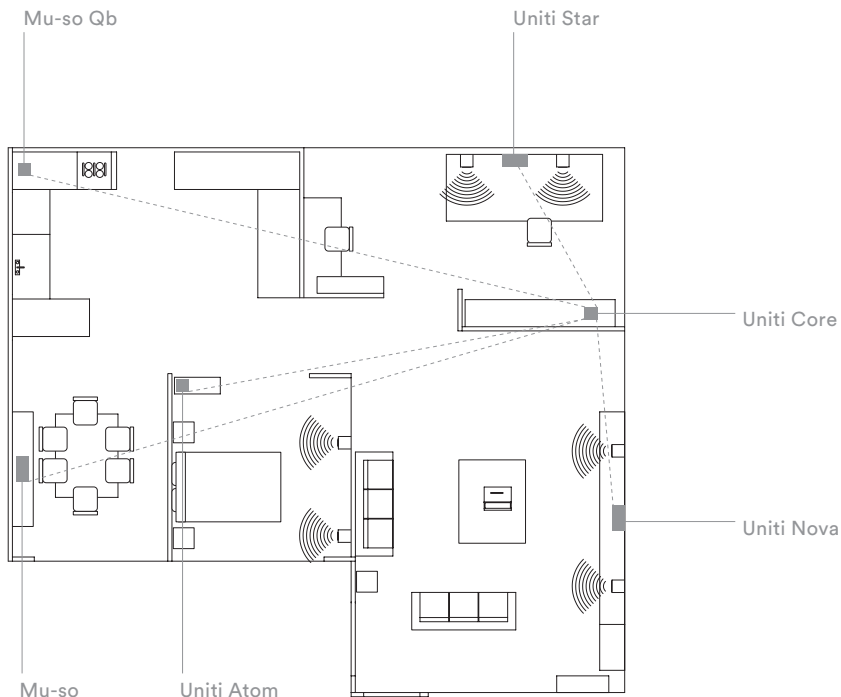

Erhältlich über

Multiroom leicht gemacht

Lassen Sie Musik absolut synchron auf bis zu sechs Uniti- oder anderen Naim-Systemen abspielen oder wählen Sie für jeden Raum ein eigenes Programm.

Per WLAN oder Netzwerkkabel können Sie mehrere Uniti- oder sonstige Naim-Produkte schnell und einfach miteinander verbinden. Aktivieren Sie in der Naim-App den Party-Modus, um die Geräte miteinander zu synchronisieren, und regeln Sie die Lautstärke einzeln oder im Verbund. Oder wählen Sie je nach Lust und Laune für jeden Raum ein anderes Musikprogramm.